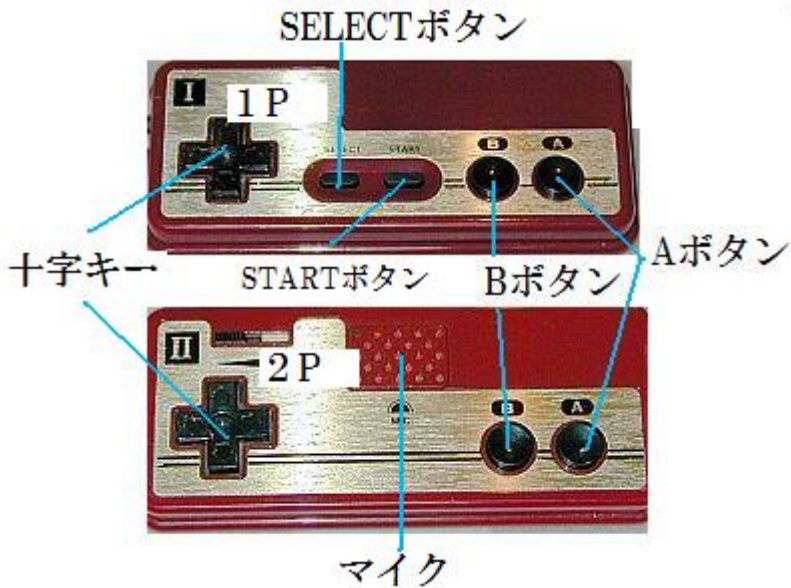

コントローラーのボタン配置

元ネタの項目を見たけどBとかXとか分からない・・・
そんな人のために

- [コントローラーのボタン配置](#)
- [ファミリーコンピュータ](#)
- [スーパーファミコン](#)
- [ニンテンドー64](#)
- [ゲームキューブ](#)
- [ゲームボーイ&ゲームボーイカラー](#)
- [メガドライブ](#)

ファミリーコンピュータ

スーパーファミコン

ニンテンドー64

ゲームキューブ

ゲームボーイ&ゲームボーイカラー

メガドライブ