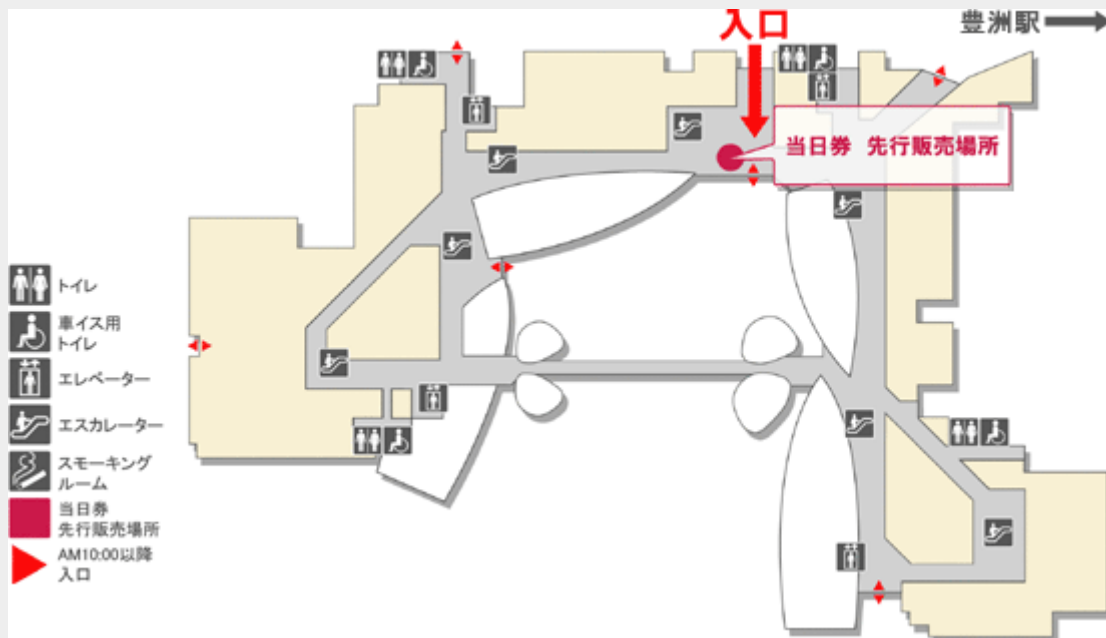

2007年03月19日(月)の記事

当日券について

キッザニア東京では、直接窓口で購入できる当日券をご用意しております。

- ・販売枚数には限りがございます。
- ・一部期間に限り、当日券を販売しない日時がございますのでご注意ください。

当日券を販売しない日時は下記をご確認ください。

販売場所・販売時間

アーバンドック ららぽーと豊洲 センターポート1Fにて午前8時30分より先行販売しております。
ただし、枚数に限りがあるため、販売開始時間から先着順にてご用意させていただきます。
また、早朝からお並びいただいておりますお客様の状況次第では、販売時間が早まる場合もございますので
予めご容赦ください。

(8時30分に並んだのでは、ちょっと無理かも 早い人は、6時7時なので注意しましょう！日によって違います)

当日券の残数がある場合のみ、アーバンドック ららぽーと豊洲 ノースポート3Fキッザニア東京「空港窓口」にて午前10時より当日券を販売しております。

アーバンドック ららぽーと豊洲 センターポート1F

当日券を販売しない日時

新着情報は [キッズニアニュース](#) で公開させていただきます。

学校休み期間