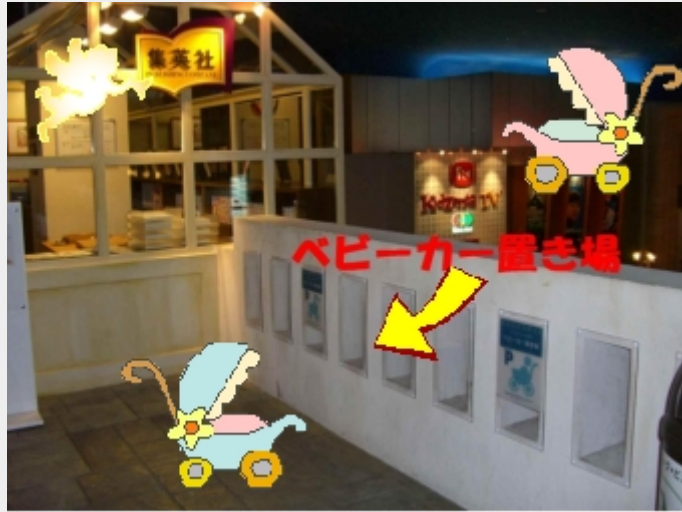

2007年11月22日(木)の記事

ウルバノハウス&ベビーカー置き場

ウルバノハウス

ウルバノハウス・・・2F出版社横にあります。

0歳～6歳（未就学児）のお子さんと保護者の方が一緒に遊べるパビリオンです。

☒～注意事項として～

- ・小学生、中学生は入れません。
- ・お子さんが遊んでいる時は必ず保護者の方は部屋の中に いてください。
(子どもだけでは遊べません)
- ・ウルバノハウス内での飲食はご遠慮いただいております。
(隣りに授乳室があります)
- ・ベビーカーはベビーカー置き場をお願いします。
- ・大人の方の休憩はペアレンツラウンジをご利用下さい。

出版社の手前側と出版社の奥の間にウルバノハウスがあります。
(出版社がオープンしたため10月よりこのようになっています)

手前のウルバノハウスにはボールや積み木で遊べるコーナーがあります。

奥のウルパノハウスには・・・

キッチンとリビングのコーナーがあり
絵本「ぐりとぐら」「はらぺこあおむし」や~~飛び出す~~絵本「不思議の国のアリス」などを
読むことができます。

こんな可愛いウルバノ君達のWELCOMEマットがウルバノハウスではお出迎えしています

どこにあるか探してみてね

×

22日PM20:00追加・・・キッズニア公式HPの[“今日のキッズニア” 11月22日](#)に同じような..
 ここがどこかわかりますか？ とあるではないですか～ なんていう偶然なんでしょう

ベビー

ベビーカー置き場

赤ちゃ

赤ちゃんや小さなお子様がいらっしゃる方には必需品のベビーカー。。。
 ベビーカー、キッズニアの中に入って使わない時などにはここに置きましょう。

ウルバノハウス、出版社前下記の場所です。
 このようにベビーカー置き場と看板が出て見やすくなりましたのでご利用してみたいかたがでしょうか。

2007年03月27日(火)の記事

2 F 4 ウルバノハウス

6歳までのお子様遊ぶウルバノハウス

0歳～6歳のお子様保護者と一緒に遊ぶフリースペースです

自由にご利用できます

小学生、中学生、子供だけでは、遊べません

ウルバノハウス & 授乳室

本格的なキッチン でおままごと 絵本に出てくるようなリビングで絵本 が読めます