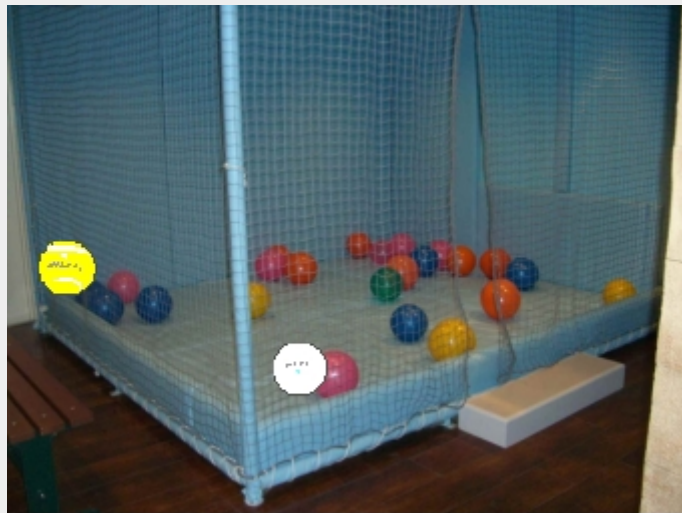

2007年11月22日(木)の記事

ウルバノハウス&ベビーカー置き場

ウルバノハウス

ウルバノハウス・・・2F出版社横にあります。

0歳～6歳（未就学児）のお子さんと保護者の方が一緒に遊べるパビリオンです。

☒～注意事項として～

- ・小学生、中学生は入れません。
- ・お子さんが遊んでいる時は必ず保護者の方は部屋の中に いてください。
(子どもだけでは遊べません)
- ・ウルバノハウス内での飲食はご遠慮いただいております。
(隣りに授乳室があります)
- ・ベビーカーはベビーカー置き場をお願いします。
- ・大人の方の休憩はペアレンツラウンジをご利用下さい。

出版社の手前側と出版社の奥の間にウルバノハウスがあります。
(出版社がオープンしたため10月よりこのようになっています)

手前のウルバノハウスにはボールや積み木で遊べるコーナーがあります。

奥のウルパノハウスには・・・

キッチンとリビングのコーナーがあり
絵本「ぐりとぐら」「はらぺこあおむし」や~~飛び出す~~絵本「不思議の国のアリス」などを
読むことができます。

こんな可愛いウルバノ君達のWELCOMEマットがウルバノハウスではお出迎えしています

2007年03月27日(火)の記事

2 F 4 ウルバノハウス

6歳までのお子様遊ぶウルバノハウス

0歳～6歳のお子様保護者と一緒に遊ぶフリースペースです

自由にご利用できます

小学生、中学生、子供だけでは、遊べません

ウルバノハウス & 授乳室

本格的なキッチン でおままごと 絵本に出てくるようなリビングで絵本 が読めます