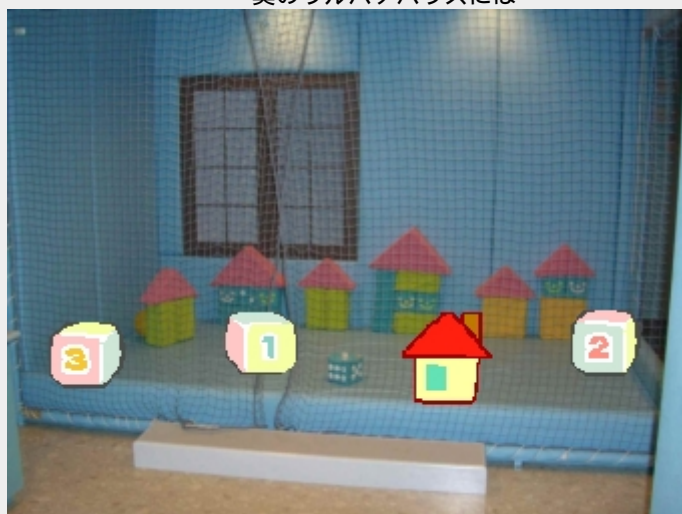

2007年11月22日(木)の記事

ウルバノハウス&ベビーカー置き場

ウルバノハウス

ウルバノハウス・・・2F出版社横にあります。

0歳～6歳（未就学児）のお子さんと保護者の方が一緒に遊べるパビリオンです。

☒～注意事項として～

- ・小学生、中学生は入れません。
- ・お子さんが遊んでいる時は必ず保護者の方は部屋の中に いてください。
(子どもだけでは遊べません)
- ・ウルバノハウス内での飲食はご遠慮いただいております。
(隣りに授乳室があります)
- ・ベビーカーはベビーカー置き場をお願いします。
- ・大人の方の休憩はペアレンツラウンジをご利用下さい。

出版社の手前側と出版社の奥の間にウルバノハウスがあります。
(出版社がオープンしたため10月よりこのようになっています)

手前のウルバノハウスにはボールや積み木で遊べるコーナーがあります。

奥のウルパノハウスには・・・

キッチンとリビングのコーナーがあり
絵本「ぐりとぐら」「はらぺこあおむし」や~~飛び出す~~絵本「不思議の国のアリス」などを
読むことができます。

こんな可愛いウルバノ君達のWELCOMEマットがウルバノハウスではお出迎えしています

2007年03月27日(火)の記事

2 F 4 ウルバノハウス

6歳までのお子様遊ぶウルバノハウス

0歳～6歳のお子様保護者と一緒に遊ぶフリースペースです

自由にご利用できます

小学生、中学生、子供だけでは、遊べません

ウルバノハウス & 授乳室

本格的なキッチン でおままごと 絵本に出てくるようなリビングで絵本 が読めます