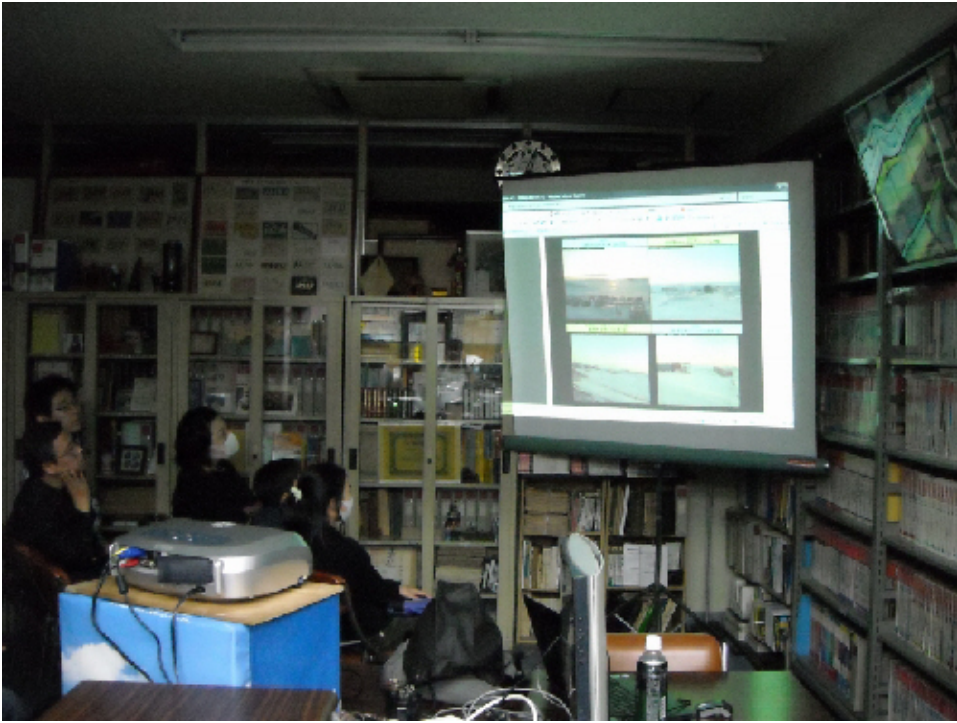

8J1RL「こどもの日」特別運用に参加

5月5日こどもの日に行われた『8J1RL「こどもの日」特別運用』に、
当クラブのJE 1 LIB、JE 1 XUZ、JE1MMPの3名が参加しました。

こどもの日特別運用は以前から行われていますが、
南極昭和基地（8J1RL）と日本国内の小中高生が優先して交信をおこなえるイベントです。

(46次南極越冬隊の方によるプレゼンテーションも行われました)

当日は残念ながら雨となり参加人数は多くありませんでしたが、多くのバンドでJA1RLの運用を行いました。

最後まで残ったJE1XUZ局は21MHz (SSB) において10Wで南極の8J1RLとのQSOに成功しました。

皆さん、お疲れ様でしたm(_ _)m