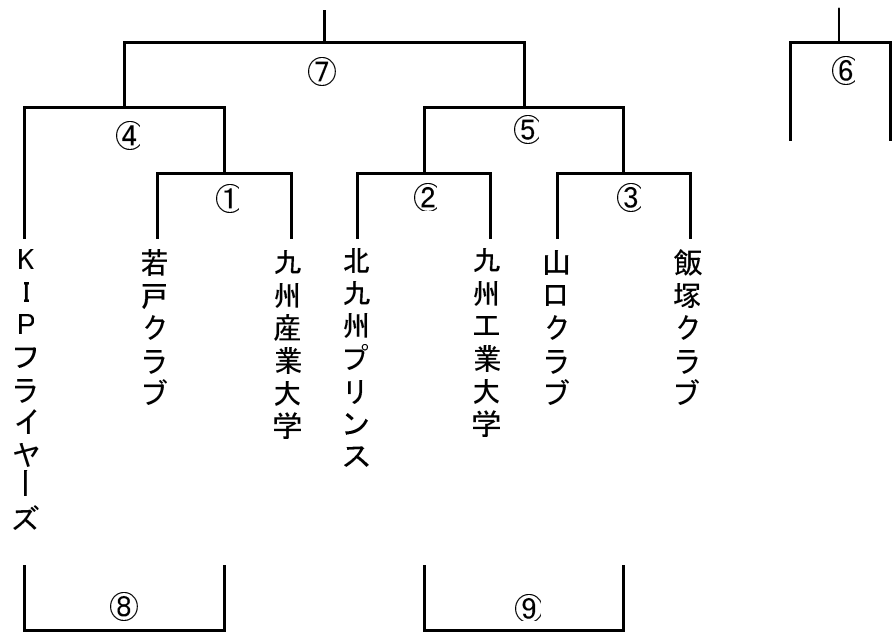

## 第2回北九州アイススケートセンター杯

2/28(土) 20:15①	オフィシャル 飯塚	3/15(日) 20:15⑤	オフィシャル KIP
3/4(水) 20:15②	九産大	3/21(土) 20:15⑧	プリンス
3/8(日) 20:15③	若戸	3/22(日) 20:15⑥	九工大
3/14(土) 20:15④	九産大	3/29(日) 20:15⑦	九工大
22:00⑨	プリンス		

会場: 北九州アイススケートセンター 北九州市小倉北区浅野3-7-1 西日本総合展示場本館内